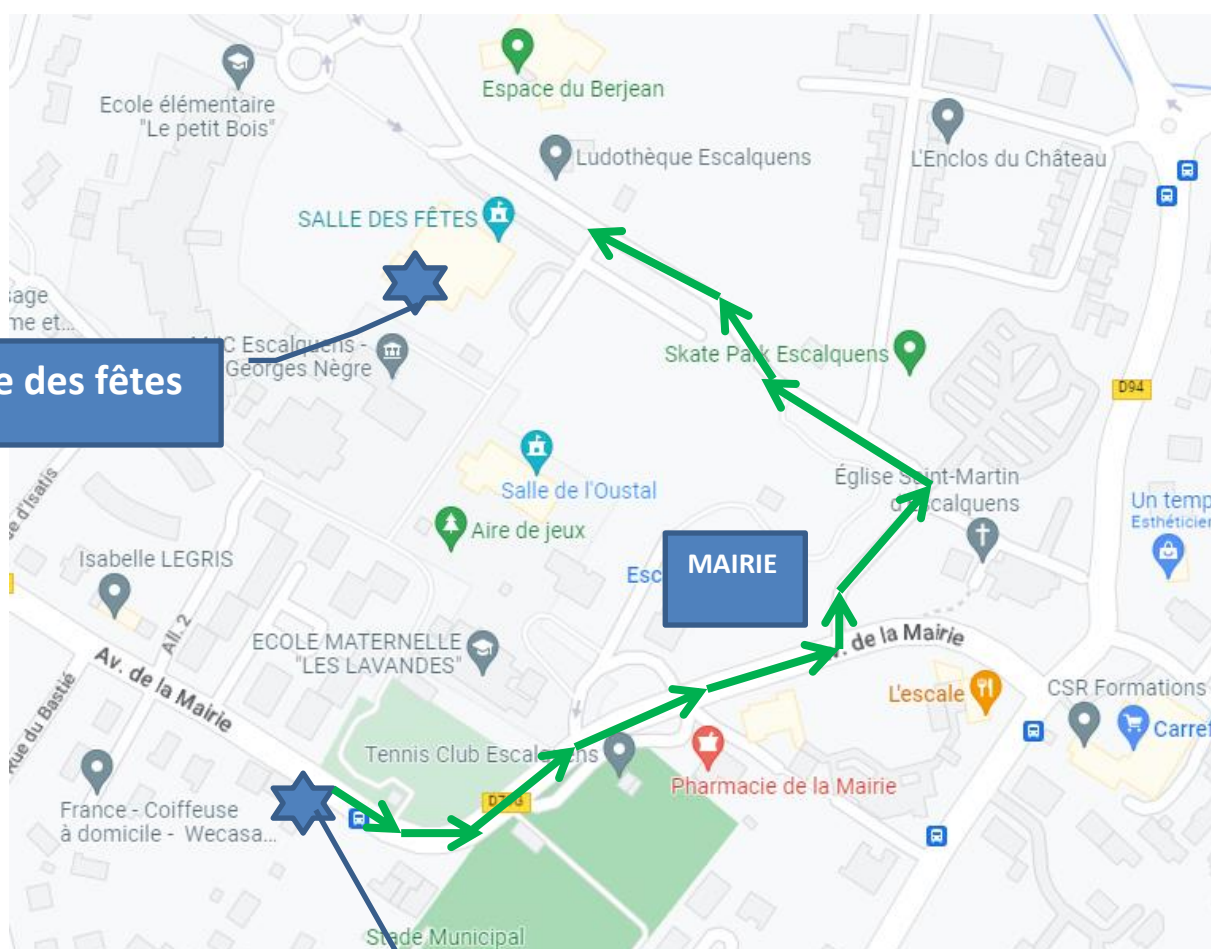

ESCALE AMAP

CHANGEMENT DE LIEU DE DISTRIBUTION

Durant les travaux les distributions ont lieu à la salle des Fêtes : Place de l'enclos (adossée au gymnase).

L'entrée se fera par les portes métalliques coté place de l'enclos.

Salle des fêtes

MAIRIE

Lieu habituel de Distribution

Entrée de la distribution